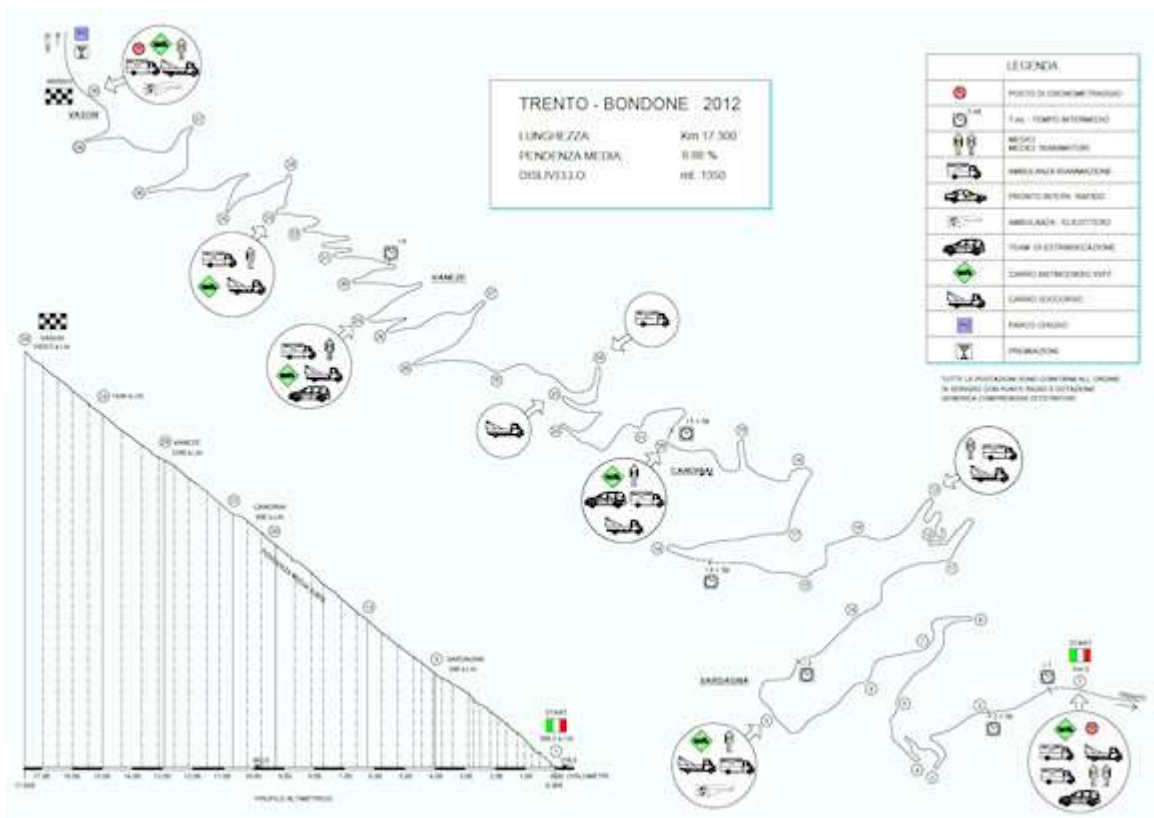

64^ Trento – Bondone II percorso

Cliccate sulla mappa per visualizzare le sezioni ingrandite del percorso

- La lunghezza totale è di km. 17,3
- La pendenza media è del 8,88%
- Il dislivello totale è di 1.350 metri